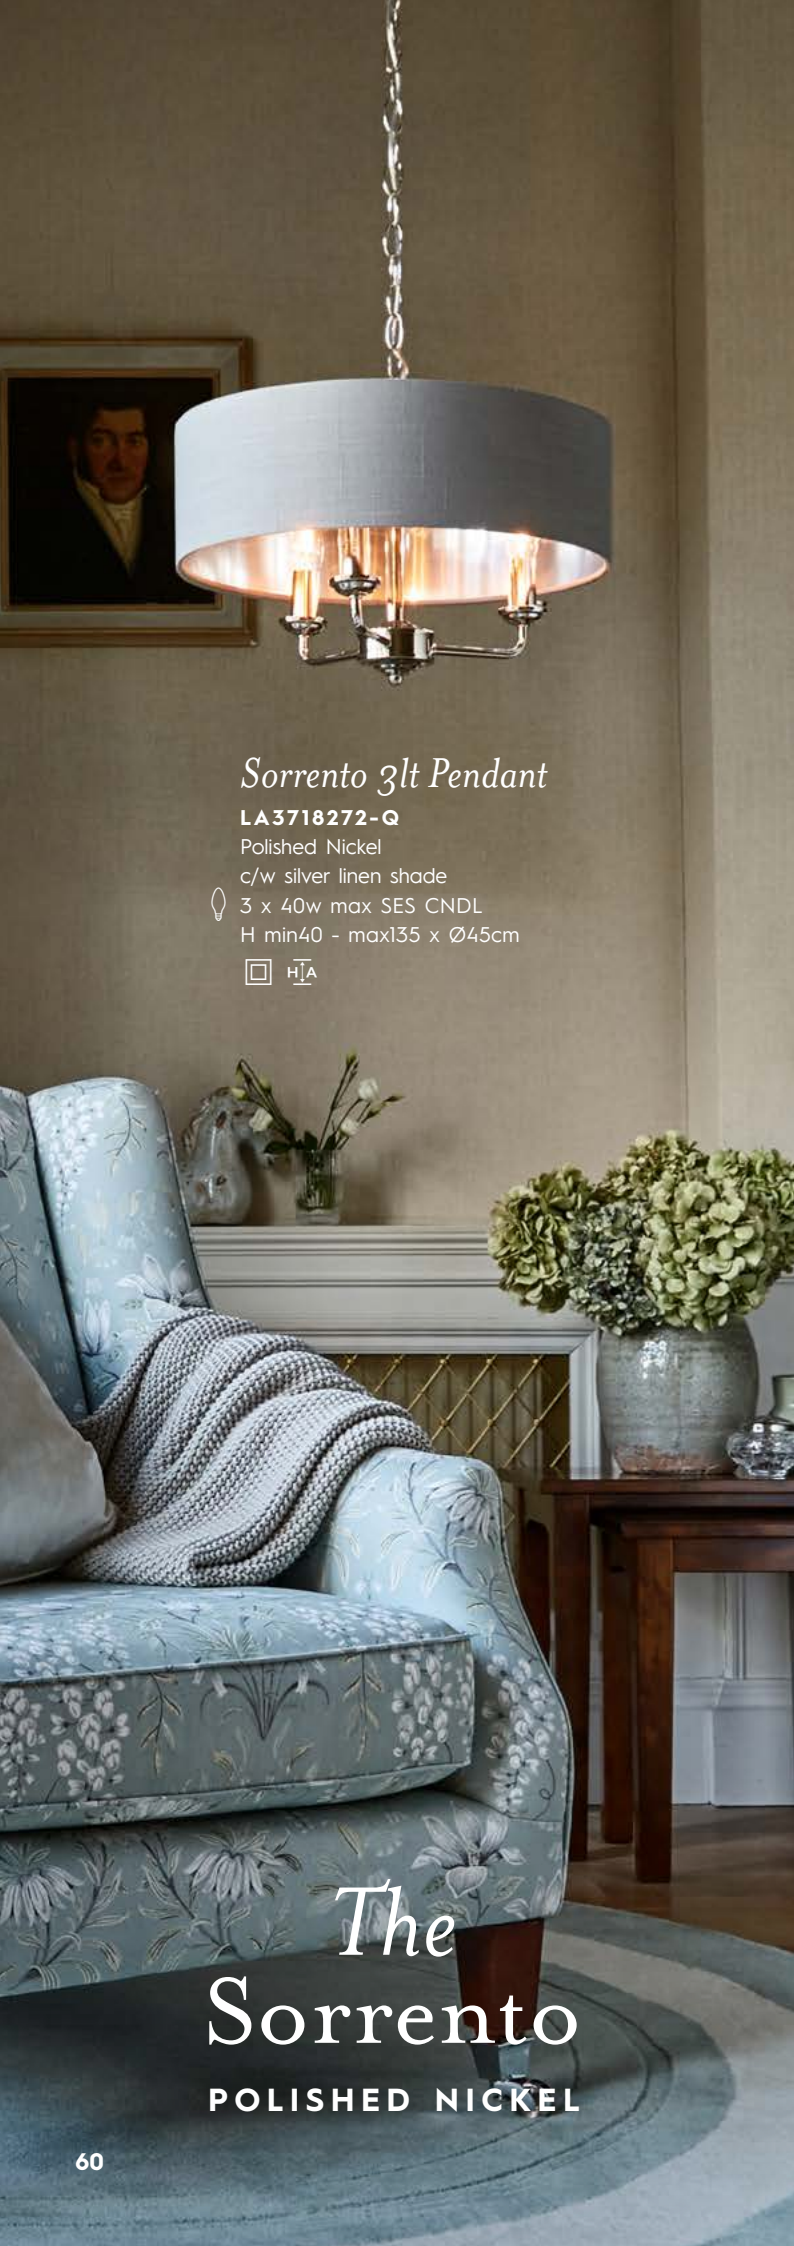

⦿ 3 x 40w max SES CNDL

H32 x Ø45cm

Sorrento 2lt Wall Light

LA3727712-Q

Satin Nickel

c/w natural linen shade

⦿ 2 x 40w max SES CNDL

D18 x H25 x W35cm