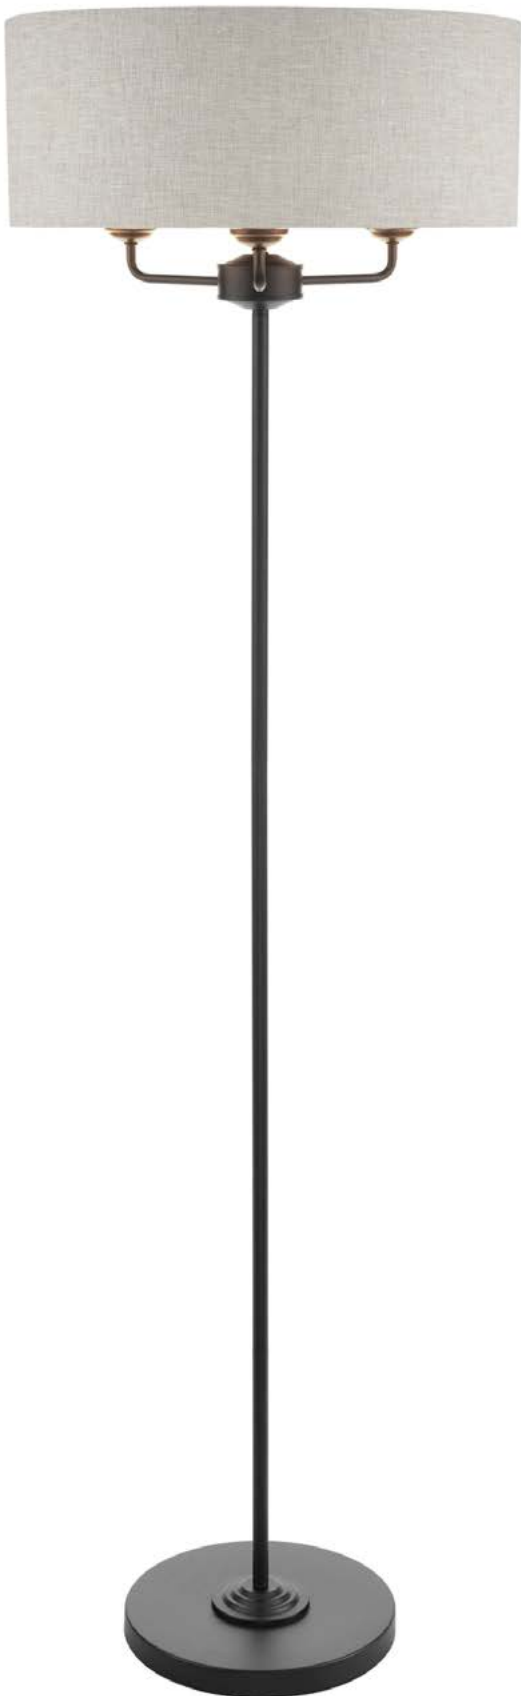

The Sorrento

MATT BLACK

Sorrento 3lt Floor Lamp

LA3756361-Q

Matt Black

c/w natural linen shade

3 x 40w max SES CNDL

H160 x Ø47cm