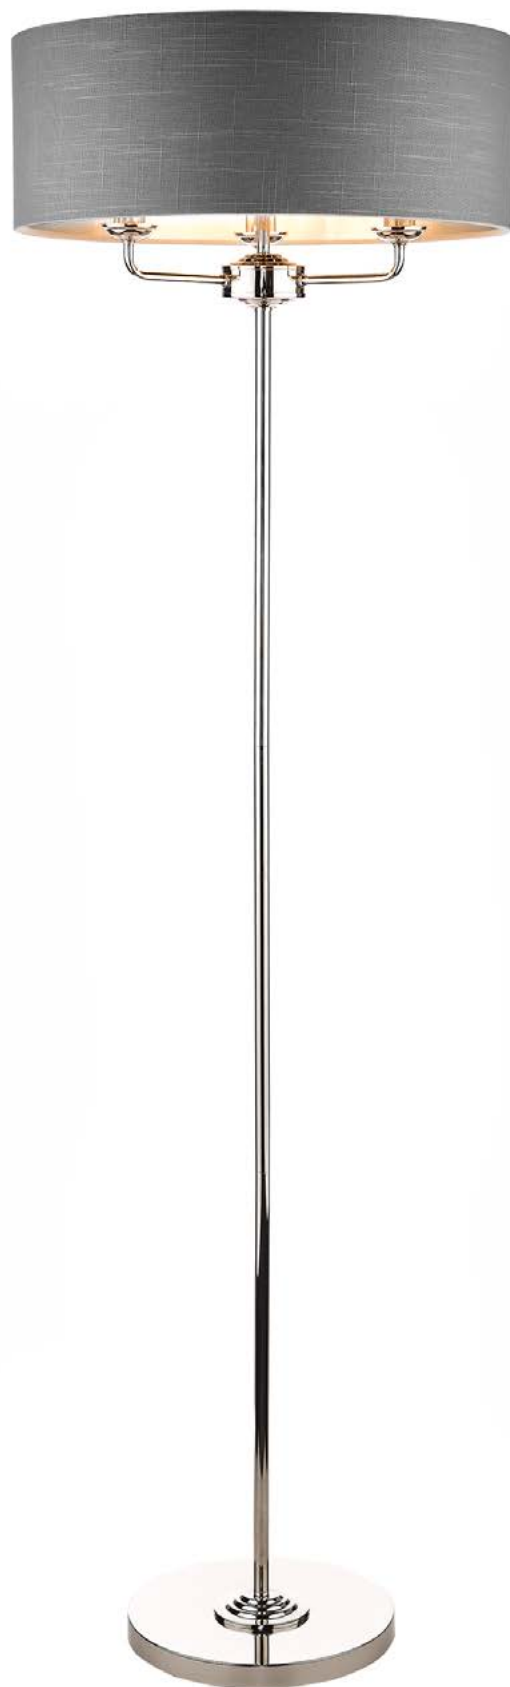

Sorrento 3lt Table Lamp

LA3702786-Q

Polished Nickel

c/w grey linen shade

⚡ 3 x 40w max SES CNDL

H52 x Ø32cm

Sorrento 3lt Floor Lamp

LA3688866-Q