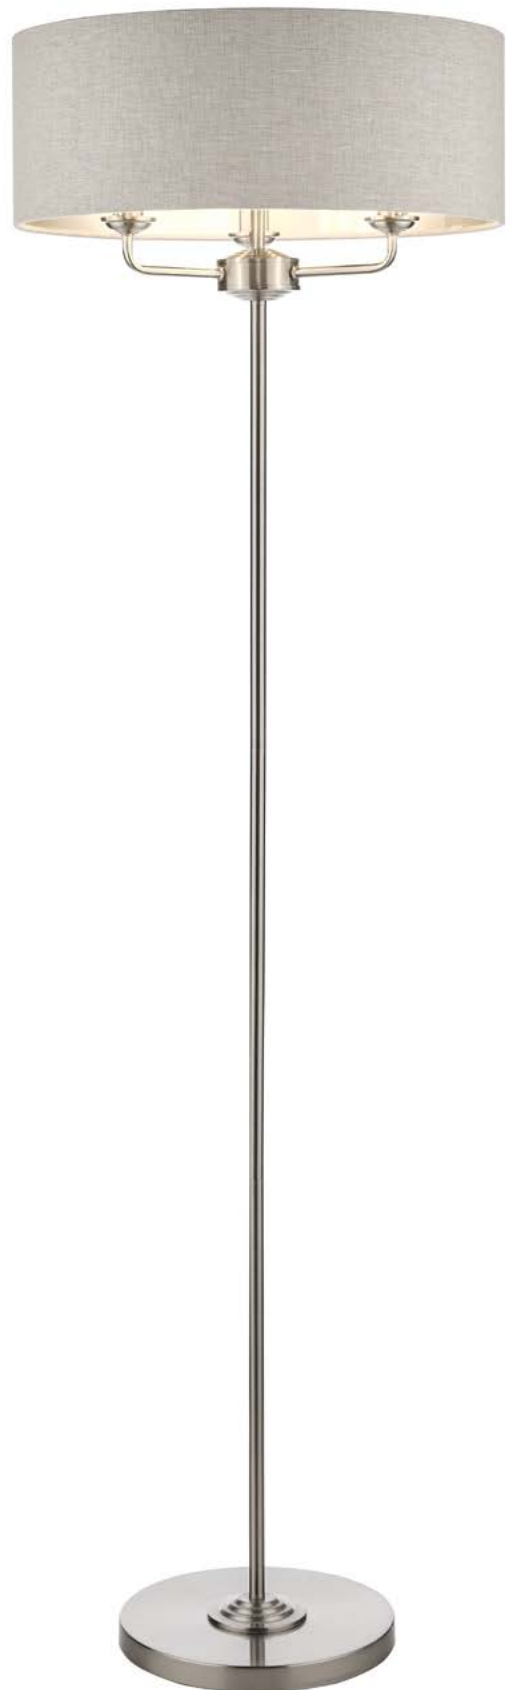

The Sorrento

SATIN NICKEL

Sorrento 3lt Table Lamp

LA3636753-Q

Satin Nickel

c/w natural linen shade

⚡ 3 x 40w max SES CNDL

H52 x Ø32cm