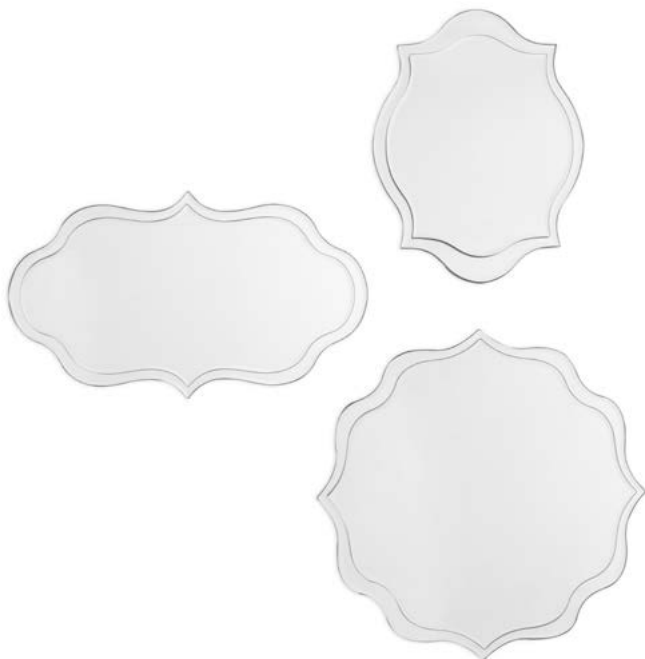

bevelled detail edging
D2 x H90 x W90cm

Gatsby Mirror

LA3624463-Q

bevelled detail edging
D2 x H60 x W45cm

Gatsby Mirror

LA3264546-Q

bevelled detail edging
D2 x H120 x W90cm

Rochelle Mirror

LA3756381-Q

bevelled detail edging
D2 x H60 x W60cm

Rochelle Mirror

LA3756418-Q

trio pack
bevelled detail edging
large: D1.5 x W28 x H16.5cm
small: D1.5 x W21 x H16cm
round: D1.5 x Ø26cm

Rochelle Mirror

LA3561559-Q